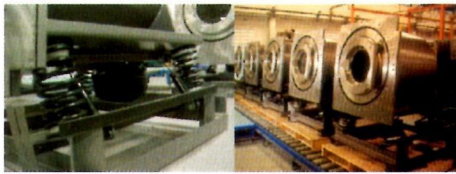

微電腦全避震洗衣脫水機

SP-40 (40 磅) / SP-60 (60 磅) / SP-100 (100 磅)
SP-155 (155 磅) / SP-185 (185 磅)

體積小 容量大 省空間 省能源 全自動

產品特點：

- ◎微電腦控制，變頻式馬達，最省電。
- ◎可設定各種洗衣程式，亦可加裝液體，抽取式泵浦，可做為生化洗功能。
- ◎立基式避震系統，不需基礎工程，體積小，不佔空間。
- ◎碳精軸封、頂級不銹軸心，內外桶不銹鋼，堅固耐用。
(三道軸承注油孔)
- ◎五道洗劑入口，洗槽口徑大，便於投取衣物，工作輕鬆。
- ◎洗衣靜悄悄，街友鄰坊都稱讚。

規格表：

機型	容量	內桶直徑(直徑X深度)	門扉直徑	變頻馬達	高脫	進水管徑	排水管徑	外觀尺寸(寬X深X高)
SP-40	40磅(18kg)	680 X 515mm	400mm	三相220V 2.2kw	960rpm	3/4"	3"	890 X 1093 X 1422
SP-60	60磅(27kg)	790 X 560mm	450mm	三相220V 3.7kw	890rpm	3/4"	3"	1003 X 1232 X 1615
SP-100	100磅(48kg)	940 X 690mm	508mm	三相220V 5.5kw	817rpm	1"	3"	1204 X 1395 X 1805
SP-155	155磅(71kg)	1092X757mm	635mm	三相220V 11 kw	725rpm	1,1/4"	3"	1335 X 1636 X 1925
SP-185	185磅(84kg)	1174 X 780mm	635mm	三相220V 15 kw	700rpm	1,1/4"	4"	1479 X 1750 X 1924